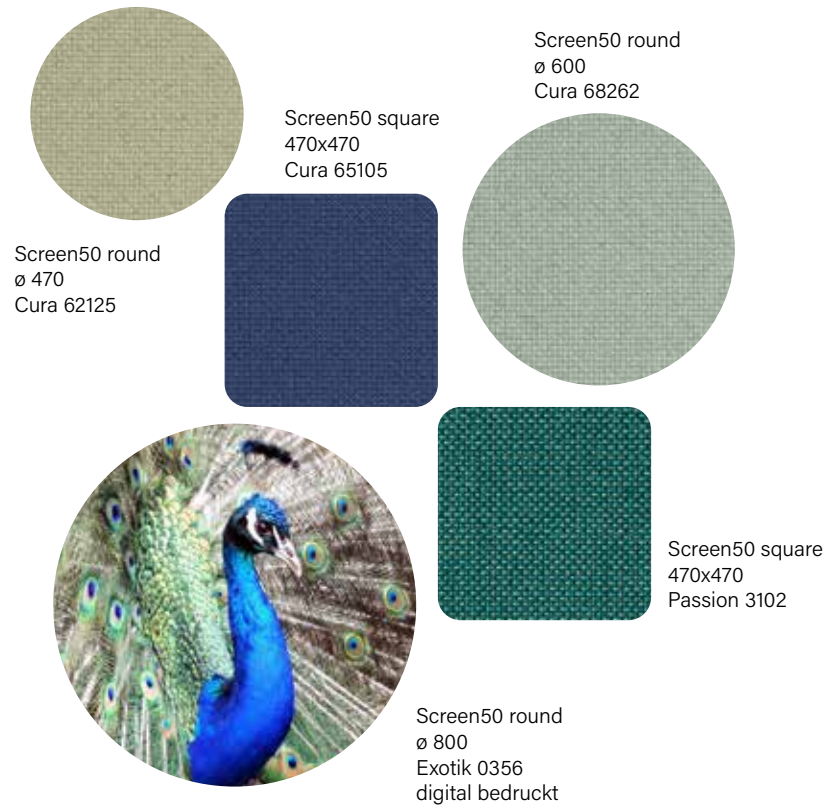

Screen50 square
470x800
Roccia 2517

Screen50 square
470x800
Roccia 7503

Screen50 Wandabsorber square

Inspiration

PLB S50 square WA 02 / digital bedruckt

Screen50 square
1600x1000
Landschaft 0322 digital bedruckt

Screen50 square
570x1000
King L 4930

Screen50 square
1300x470
King L 6617

Screen50 Wandabsorber square

Inspiration

PLB S50 square WA 03 / digital bedruckt

Screen50 square
1600x1000
Connect 60152

Screen50 square
570x1000
Connect 60147

Screen50 square
1300x470
Jahreszeiten 0339 digital bedruckt

Screen50 Wandabsorber square

Inspiration

PLB S50 square WA 04 / digital bedruckt

PLB S50 square WA 05 /
digital bedruckt

Screen50 Wandabsorber square & round