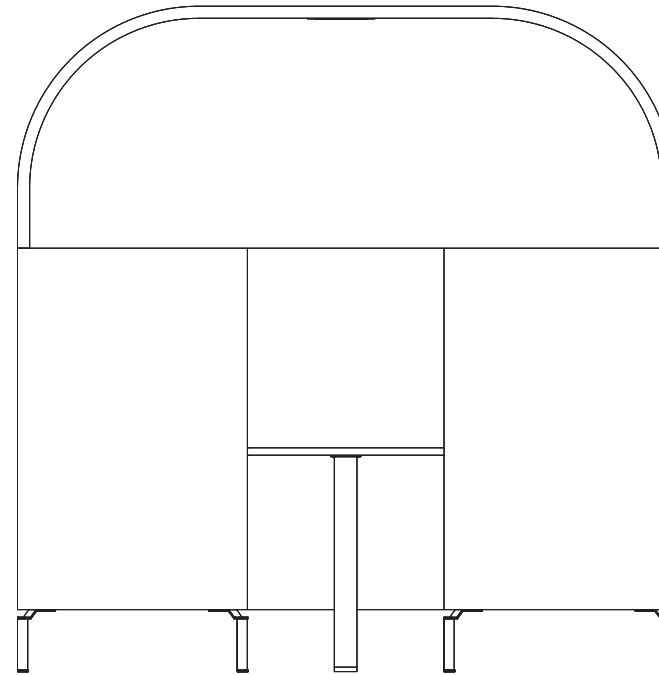

Silence Point WorkBench Top

Ohne Steppung

1570

2200

1400

740 Höhe Tisch

2170

1570

Silence Point WorkBench Top

Steppung 114 partiell

Weitere Steppvarianten auf Anfrage.