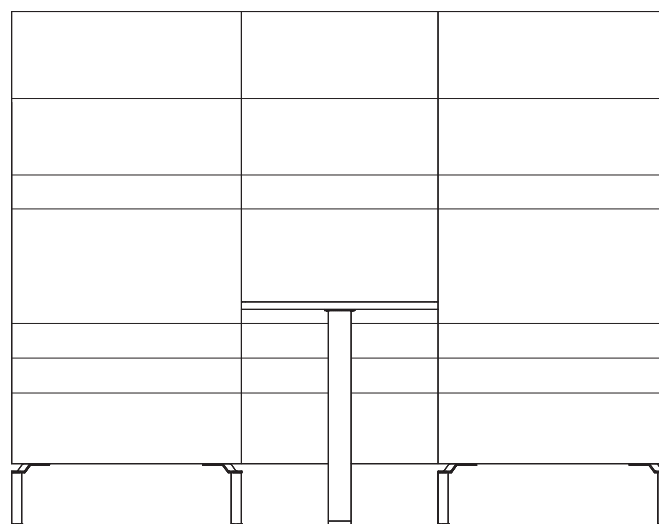

Silence Point WorkBench

Ohne Steppung

1570

1400

740 Höhe Tisch

2170

1570

1570

1700

740 Höhe Tisch

2170

Silence Point WorkBench

Steppung 114 partiell

Weitere Steppvarianten auf Anfrage.

1570

1400

740 Höhe Tisch

2170

1570

1700

740 Höhe Tisch