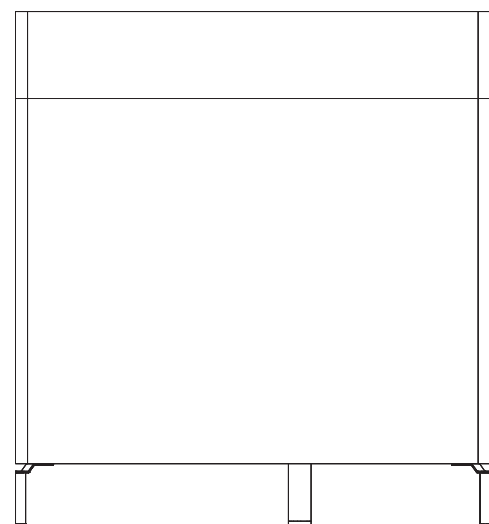

Silence Point WorkBench

Ohne Steppung

1570

1400

740 Höhe Tisch

2170

1570

1570

1700

740 Höhe Tisch

2170

Silence Point WorkBench

Steppung 114 partiell

Weitere Steppvarianten auf Anfrage.

1570

1400

740 Höhe Tisch

2170

1570

1700

740 Höhe Tisch