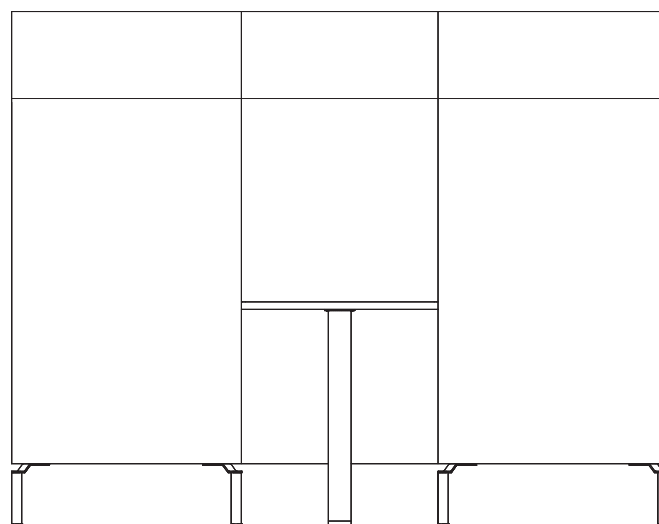

Silence Point WorkBench

Ohne Steppung

1570

1400

740 Höhe Tisch

2170

1570

1570

1700

740 Höhe Tisch

2170

Silence Point WorkBench

Steppung 114 partiell

Weitere Steppvarianten auf Anfrage.

1570

1400

740 Höhe Tisch

2170

1570

1700

740 Höhe Tisch