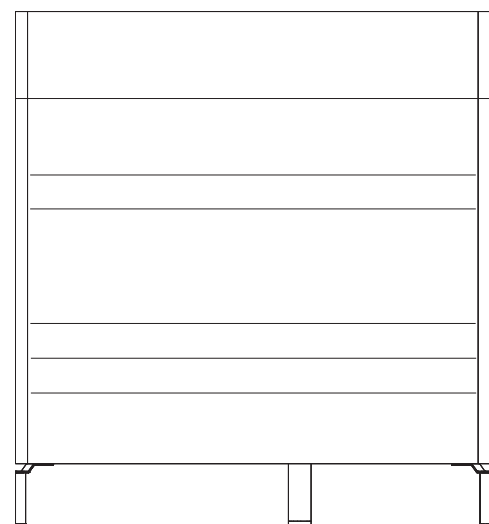

Silence Point WorkBench

Ohne Steppung

1570

1400

740 Höhe Tisch

2170

1570

1570

1700

740 Höhe Tisch

2170

Silence Point WorkBench

Steppung 114 partiell

Weitere Steppvarianten auf Anfrage.

1570

1400

740 Höhe Tisch

2170

1570

1700

740 Höhe Tisch