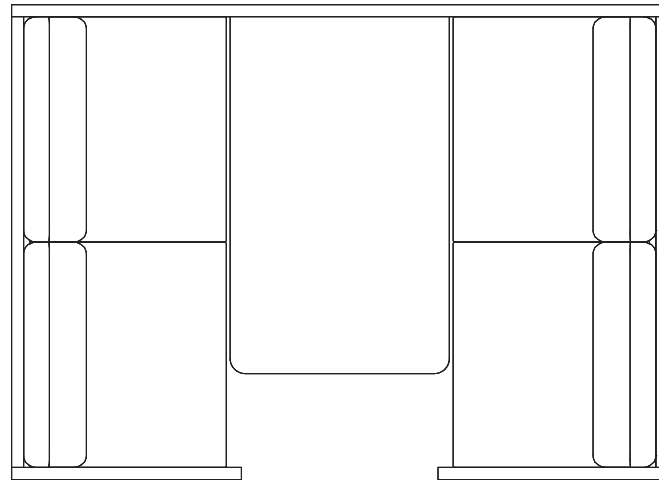

Silence Point WorkBench

Ohne Steppung

1570

1400

740 Höhe Tisch

2170

1570

1570

1700

740 Höhe Tisch

2170

Silence Point WorkBench

Steppung 114 partiell

Weitere Steppvarianten auf Anfrage.

1570

1400

740 Höhe Tisch

2170

1570

1700

740 Höhe Tisch