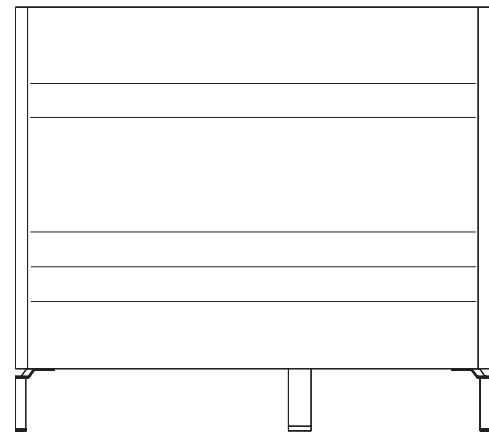

Silence Point WorkBench

Ohne Steppung

1570

1400

740 Höhe Tisch

2170

1570

1570

1700

740 Höhe Tisch

2170

Silence Point WorkBench

Steppung 114 partiell

Weitere Steppvarianten auf Anfrage.

1570

1400

740 Höhe Tisch

2170

1570

1700

740 Höhe Tisch