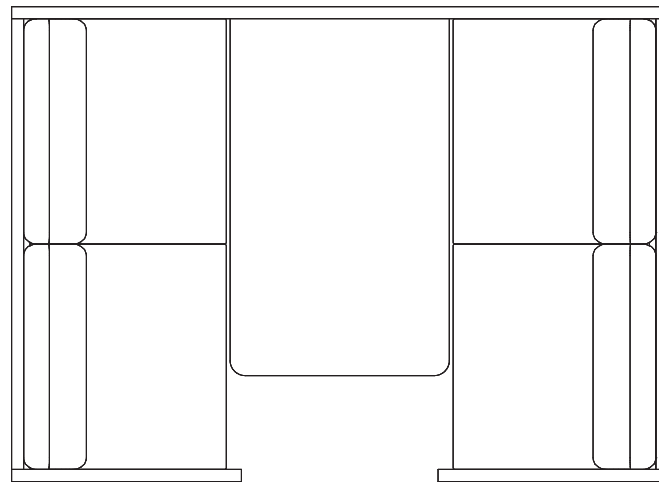

Silence Point WorkBench

Ohne Steppung

1570

1400

740 Höhe Tisch

2170

1570

1570

1700

740 Höhe Tisch

2170

Silence Point WorkBench

Steppung 114 partiell

Weitere Steppvarianten auf Anfrage.

1570

1400

740 Höhe Tisch

2170

1570

1700

740 Höhe Tisch