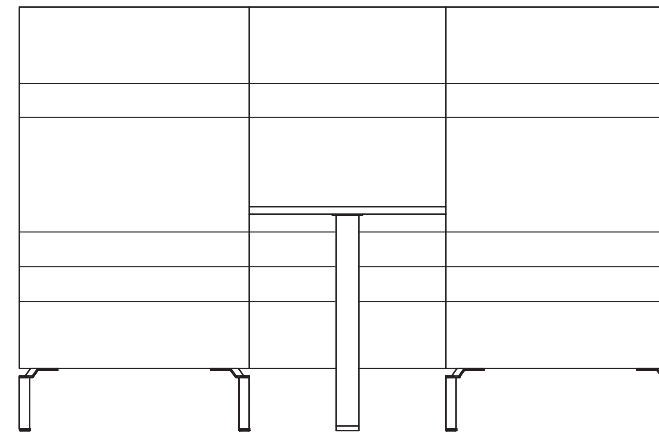

Silence Point WorkBench

Ohne Steppung

1570

1400

740 Höhe Tisch

2170

1570

1570

1700

740 Höhe Tisch

2170

Silence Point WorkBench

Steppung 114 partiell

Weitere Steppvarianten auf Anfrage.

1570

1400

740 Höhe Tisch

2170

1570

1700

740 Höhe Tisch