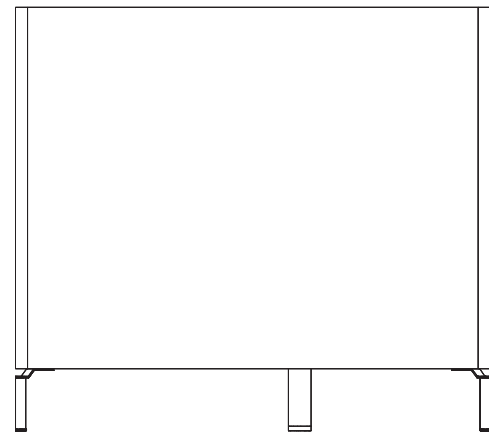

Silence Point WorkBench

Ohne Steppung

1570

1400

740 Höhe Tisch

2170

1570

1570

1700

740 Höhe Tisch

2170

Silence Point WorkBench

Steppung 114 partiell

Weitere Steppvarianten auf Anfrage.

1570

1400

740 Höhe Tisch

2170

1570

1700

740 Höhe Tisch