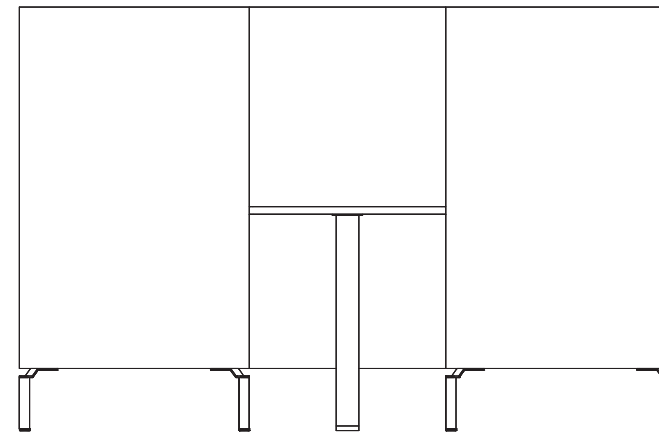

Silence Point WorkBench

Ohne Steppung

1570

1400

740 Höhe Tisch

2170

1570

1570

1700

740 Höhe Tisch

2170

Silence Point WorkBench

Steppung 114 partiell

Weitere Steppvarianten auf Anfrage.

1570

1400

740 Höhe Tisch

2170

1570

1700

740 Höhe Tisch