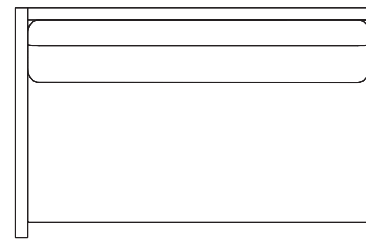

Silence Point TouchDown

Steppvarianten

Steppung 114 partiell

760

1210

1400

460

760

Ohne Steppung

1210

1400

460

Weitere Steppvarianten auf Anfrage.

Tablar rechts

Tablar links