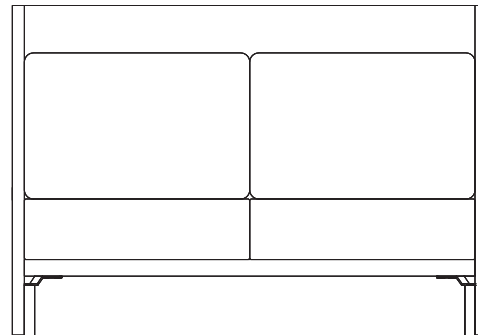

Silence Point Stream

Ohne Steppung

760

940

460

785

1570

2355

760

1100

460

Silence Point Stream

Steppung 114 partiell

Weitere Steppvarianten auf Anfrage.

760

785