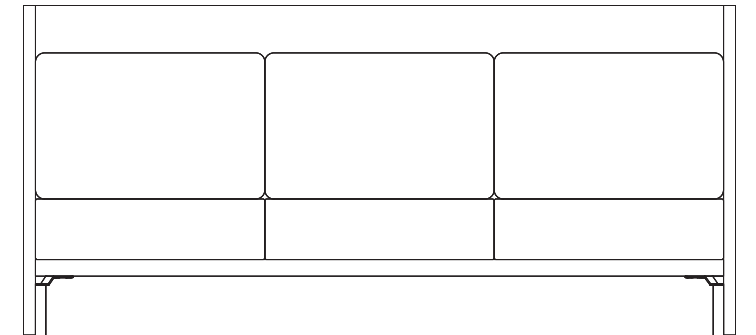

Silence Point Stream

Ohne Steppung

760

940

460

785

1570

2355

760

1100

460

Silence Point Stream

Steppung 114 partiell

Weitere Steppvarianten auf Anfrage.

760

785