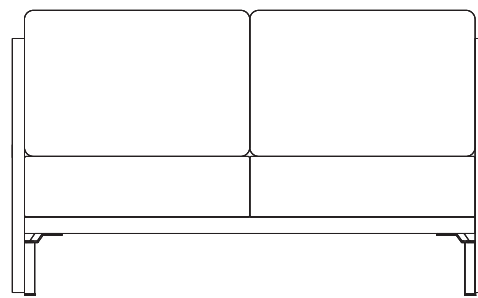

Silence Point Stream

Ohne Steppung

760

940

460

785

1570

2355

760

1100

460

Silence Point Stream

Steppung 114 partiell

Weitere Steppvarianten auf Anfrage.

760

785