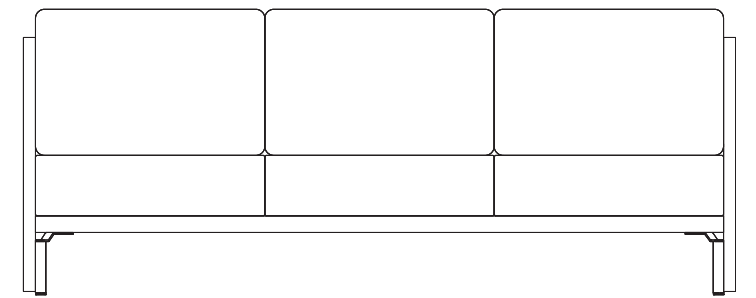

Silence Point Stream

Ohne Steppung

760

940

460

785

1570

2355

760

1100

460

Silence Point Stream

Steppung 114 partiell

Weitere Steppvarianten auf Anfrage.

760

785