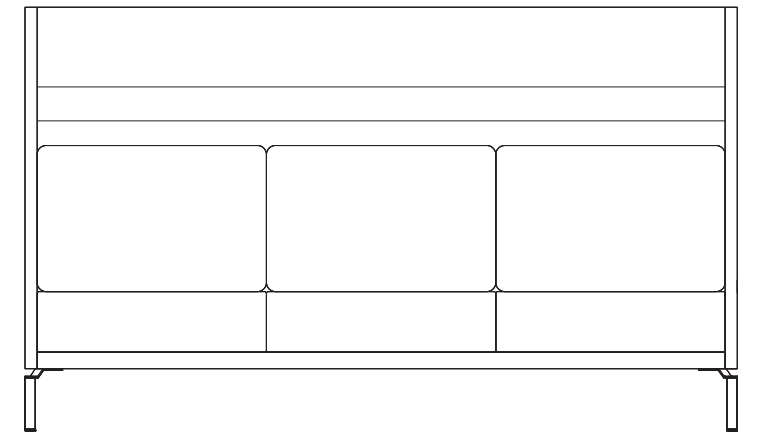

Silence Point Concept

Steppung 114 partiell

Weitere Steppvarianten auf Anfrage.

760

1100

460

785

1570

2355

760

1400

460

1700

460