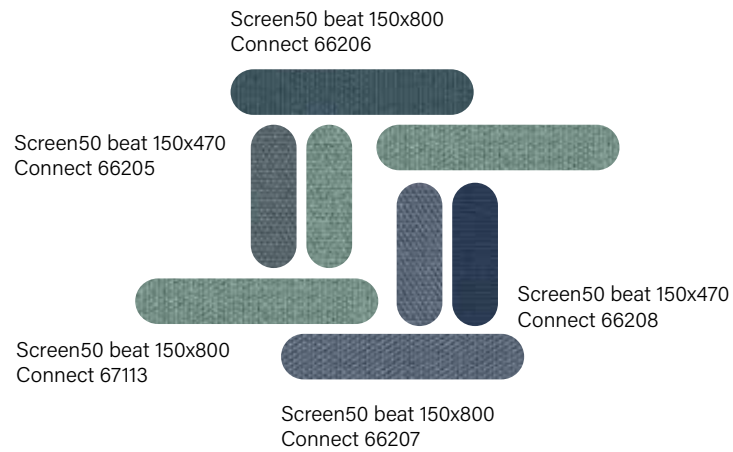

PLB S50 beat WA 06